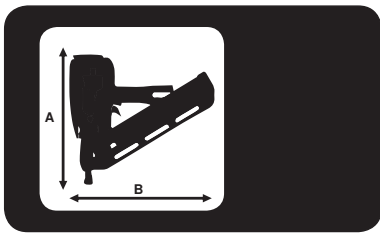

Paslode[®]

PSN98

		<p>A = 360 mm B = 500 mm C = 115 mm</p>
		<p>= 3,47 kg</p>

<p>2,9 l (6 bar) / </p>
<p>Ps max. = 8,3 bar</p>

<p>EN 12549+EN ISO 4871</p>	<p>L_{WA.1s} = 103 dBA L_{pA.1s} = 92 dBA L_{pA.1s1m} = 90 dBA</p>
<p>EN12096 : 2017</p> <p>ISO 8662-11</p>	<p>Vibration = 3,4 m/s²</p>

<p>PASLODE 34° STRIP NAILS</p>	<p>Max. 77x</p>	<p>d= 2,8 - 3,4mm L= 50 - 100 mm</p>

	<p>Sequential trigger actuation/ Einzelauslösung/ enkelschots/ Déclenchement du tir - mode séquentiel/ Funcionamiento secuencial "en continuo"/ Gatilho de actuação sequencial/ funzionamento sequenziale (colpo a colpo)/ Enkeltskuds aftrækker/ Enkelskott/ Enkeltskudds avtrekker/ Kertalaukaisu/ Üksiklasu meetodil töötamine/ Uruchomienie spustu sekwencyjne/ Sekvenčni poušt/ Egyes lövés (szakaszosan működtetett elsütő billentyűvel)/ Posamezno proženje/ Kontaktirajte singl</p>
	<p>Contact trigger actuation/ Kontaktauslösung/ repeterend schieten/ Déclenchement du tir - mode rafale/ Funcionamiento por contacto "clavo a clavo"/ Gatilho de actuação por contacto/ funcionamento a contacto/ Stødskydnings aftrækker/ Støtskjutning/ Støtspikrings avtrekker/ Kosketuslaukaisu/ Automaatmeetodil töötamine/ Uruchomienie spustu przez kontakt/ Kontaktní poušt/ Sorozatlövés (folyamatosan behúzott elsütő billentyűvel)/ Kontaktno proženje/ Kontaktirajte pokretanje</p>

Model: PSN98
No. 502700

d = 2.8 - 3.4 mm
L = 50 - 100 mm
A = 34°

ITW Befestigungssysteme GmbH, 30986 Hemmingen, Germany

				 3x
<p>No 014748 + No. 574500</p>		<p>No. 014121</p>		

Accessories

		
<p>No. 151299</p>	<p>No. 576216</p>	<p>No. 613172</p>
<p>0,5 l oil</p>	<p>1 l oil</p>	